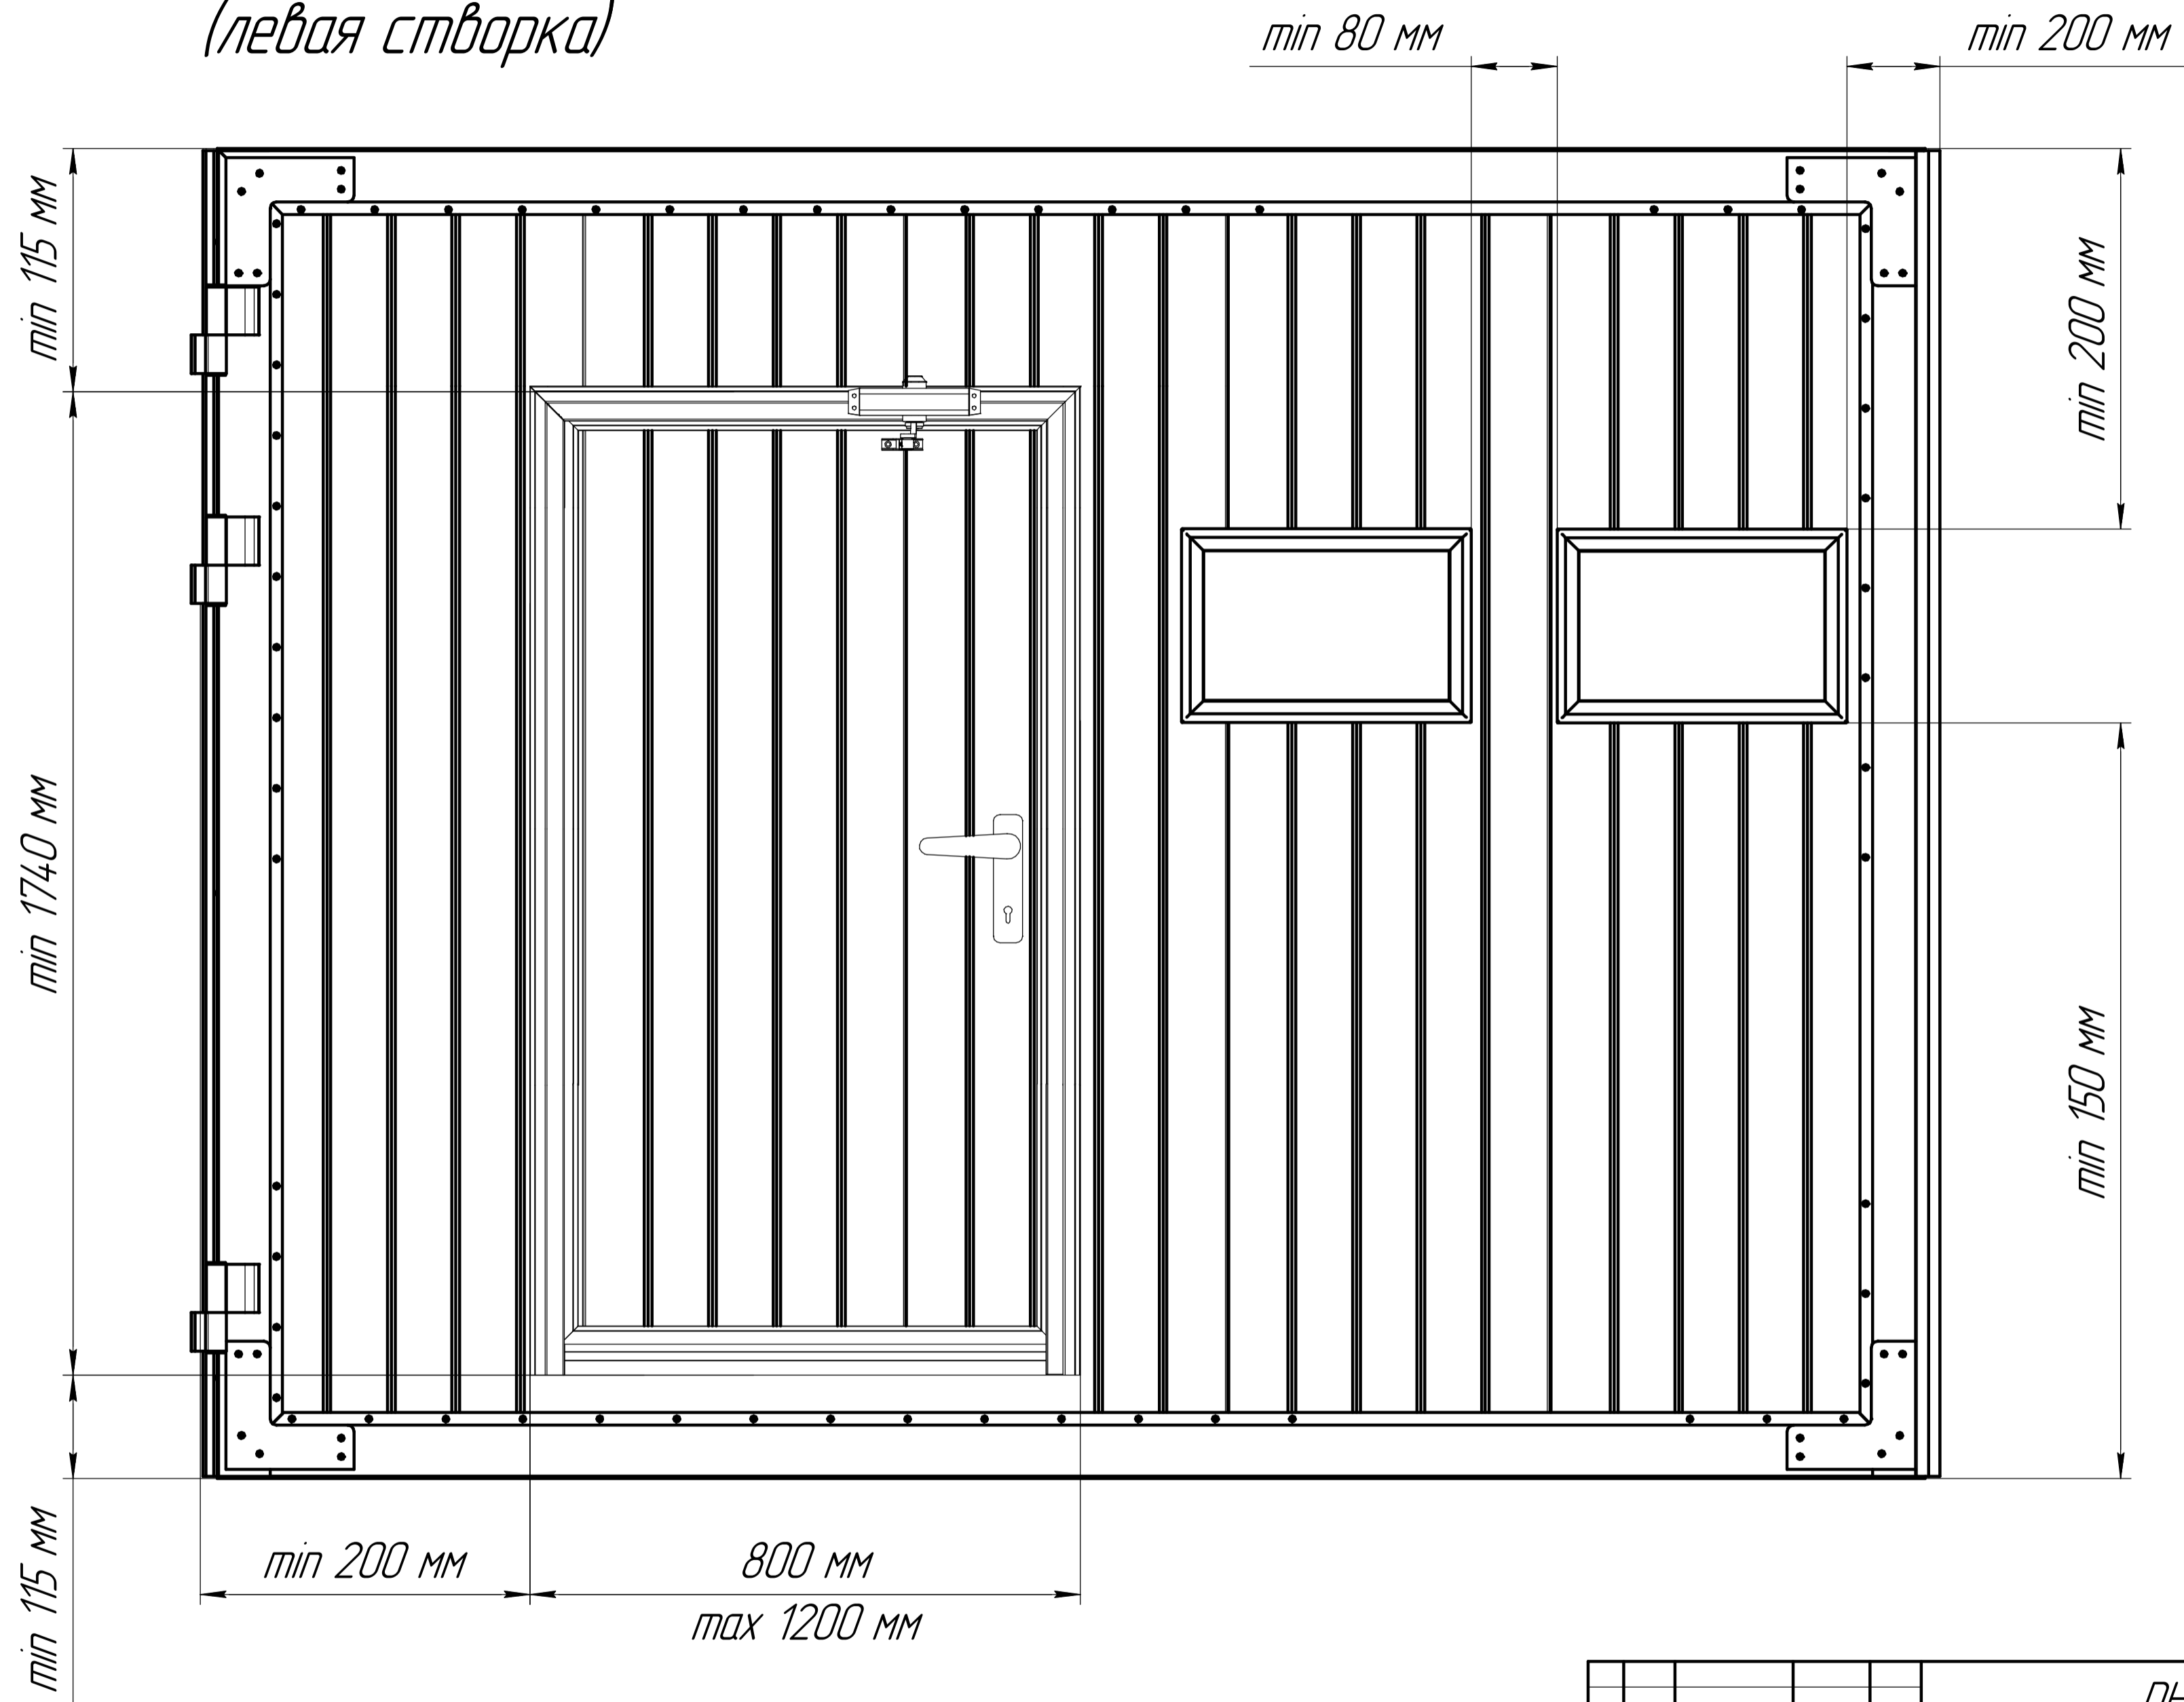

Распашные ворота
(левая створка)

Справ. №

Инд. № подл. Подп. и дата
Инд. № дробл. Подп. и дата
Инд. № лист. Подп. и дата
Инд. № экз. Подп. и дата
Инд. № экз. Подп. и дата
Инд. № экз. Подп. и дата

				DHR.FV.03				
Изм.	Лист	№ докум.	Подп.	Дата	Размещение калитки и окон в полотне распашных ворот	Лит.	Масса	Масштаб
Разраб.		Мильников						1:20
Проб.						Лист	Листов	1
Т.контр.								
Н.контр.								
Утв.								