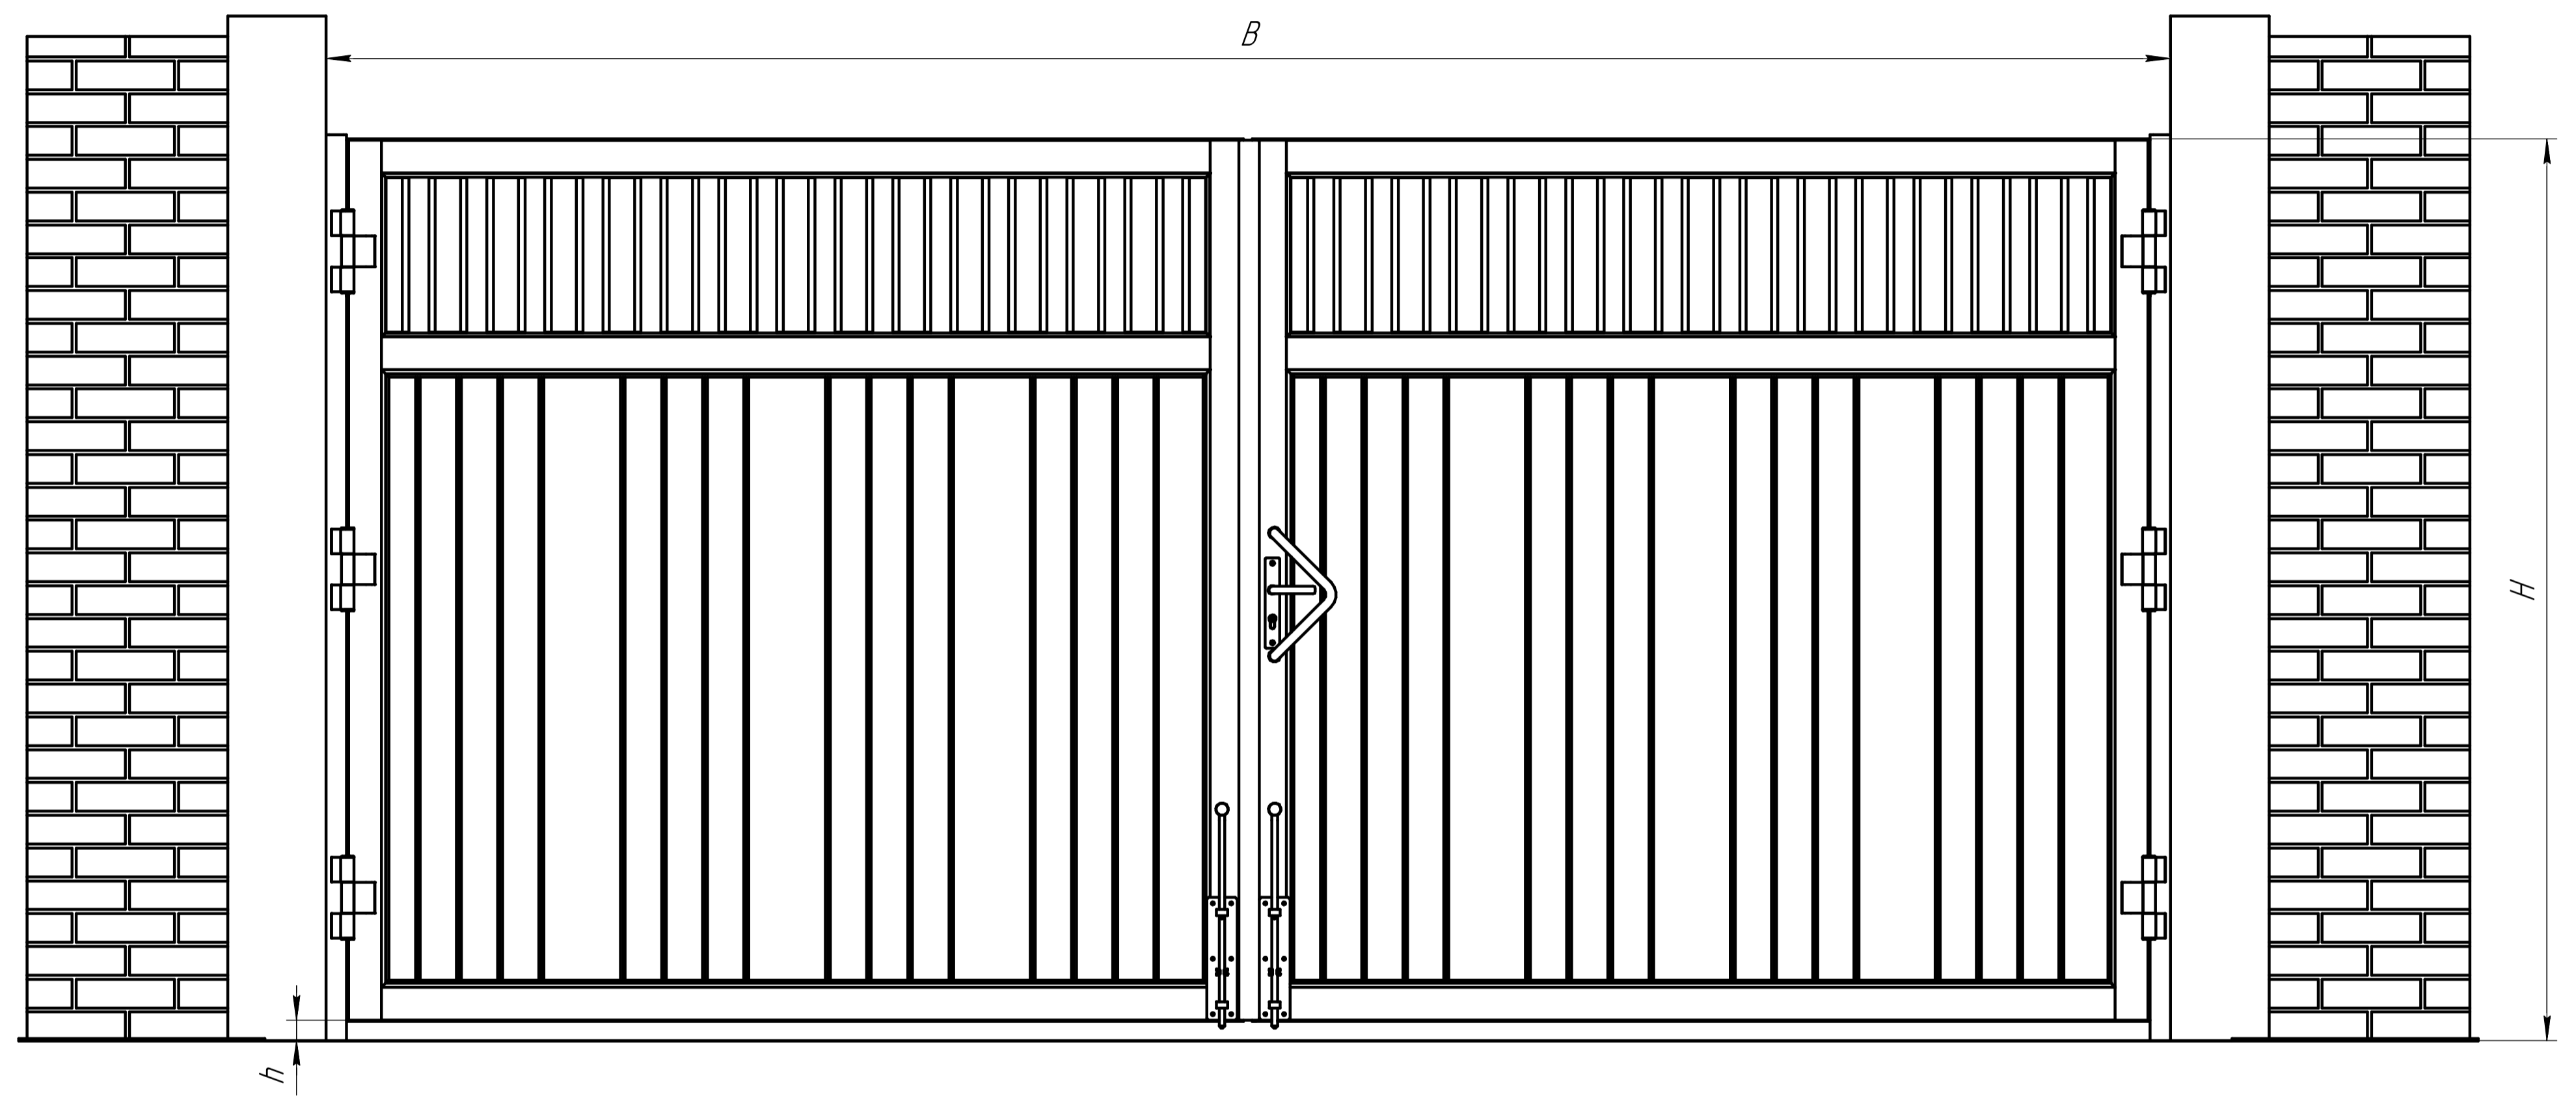

DHR.FV.00

Справ. №
Перв. примен.

Инд. № подл.
Инд. № дробл.
Инд. № дробл.
Инд. № дробл.
Инд. № дробл.
Инд. № дробл.

				<i>DHR.FV.00</i>				
<i>Изм.</i>	<i>Лист</i>	<i>№ докум.</i>	<i>Подп.</i>	<i>Дата</i>	<i>Общий вид распашных ворот</i>	<i>Лит.</i>	<i>Масса</i>	<i>Масштаб</i>
<i>Разраб.</i>	<i>Мильников</i>						4675,1	1:1
<i>Проб.</i>						<i>Лист</i>	<i>Листов</i>	1
<i>Т.контр.</i>								
<i>Н.контр.</i>								
<i>Утв.</i>								